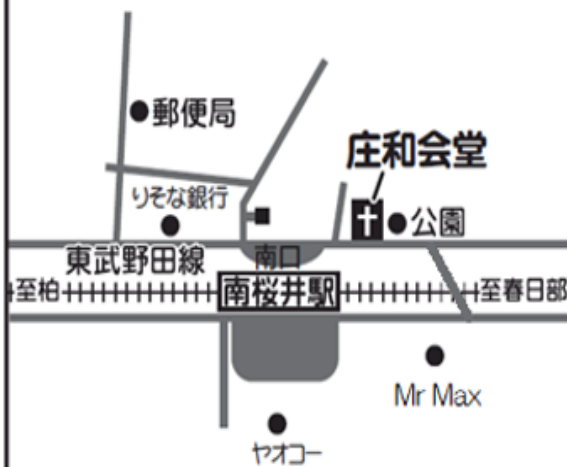

(東武アーバンパークライン南桜井駅南口徒歩1分)

ないよう

★内容★

- ① クリスマスの歌
- ② ゲームタイム
(ビンゴゲームなど)
- ③ クリスマスのお話
- ④ サンタさんタイム

うた

はなし

にゅうじょうむりょう

入場無料です。

リトルシーブクラブとは…

春日部福音自由教会(プロテスタントのキリスト教会)の教会学校です。子どもから大人まで、どなたでも参加することができます。

会場:春日部福音自由教会庄和会堂
(東武アーバンパークライン南桜井駅南口徒歩1分)

庄和会堂 (南桜井駅前)
春日部市米島1185-163
電話 048-746-8050

春日部福音自由教会
ホームページ
<https://kefc.jp/>

♪演奏曲♪

① きよしこの夜